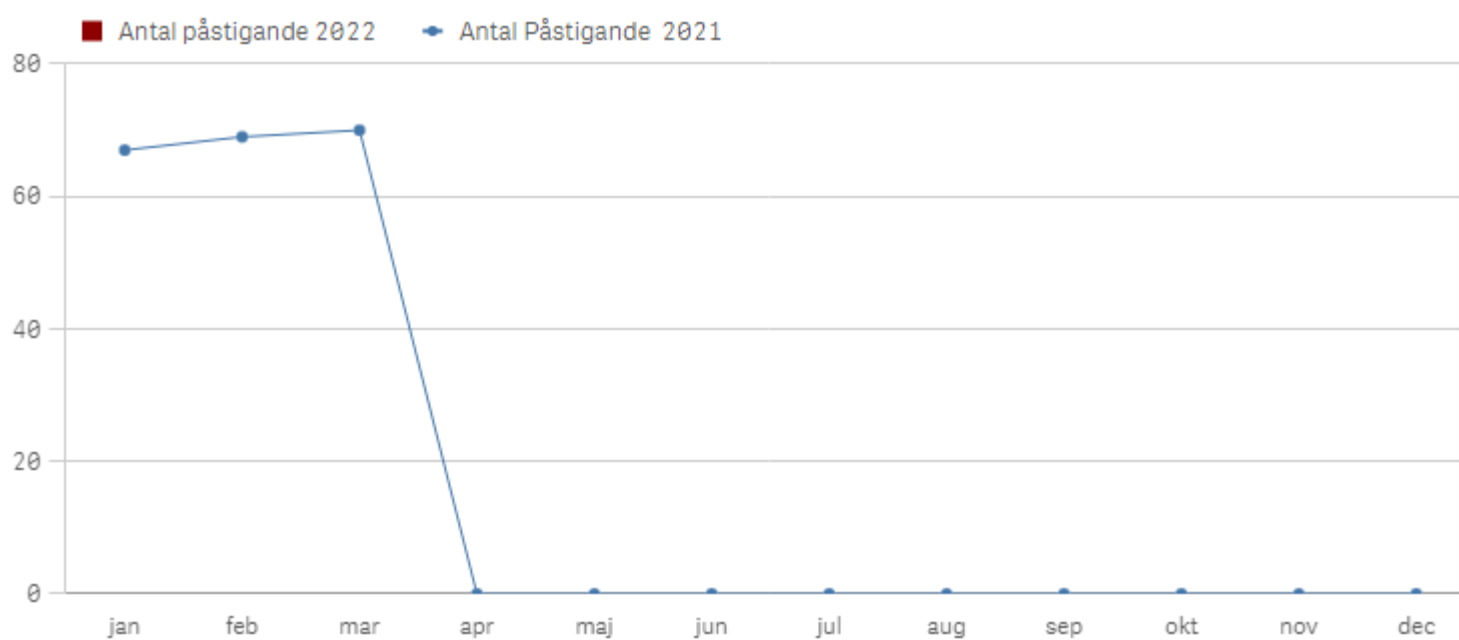

Antal påstigande per dygn - Södertälje (inkl Gnesta)