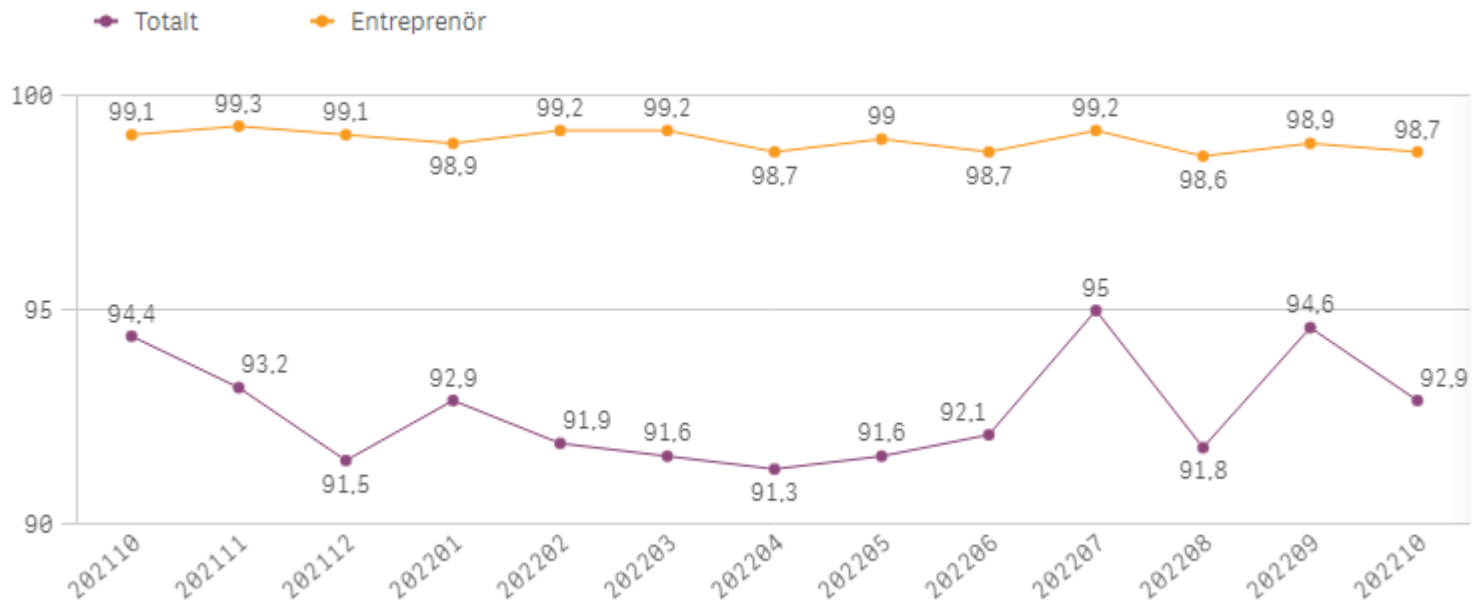

Utförd och inställd trafik

Andel Utförda avgångar %

Orsaker till inställda avgångar

Orsak	Månad									
	jan	feb	mar	apr	maj	jun	jul	aug	sep	okt
Totalt	1 321	1 362	1 304	795	937	702	398	1 197	681	803
Entreprenör fordon	57	65	69	25	41	73	19	131	109	63
Entreprenör personal	259	61	197	288	305	298	76	780	364	302
SL	15	2	5	10	25	13	4	5	2	8
Trafikverket	686	1 005	671	143	200	131	120	127	81	162
Yttre omständigheter	304	229	362	329	366	187	179	154	125	268

Antal inställda avgångar under 2022 jämfört med 2021

Andel Utförda Tågtimmar %

Orsaker, ej utförda tågtimmar

Orsak	Månad									
	jan	feb	mar	apr	maj	jun	jul	aug	sep	okt
Totalt	818	584	687	567	700	397	177	864	483	430
Entreprenör fordon	43	34	44	18	21	47	11	109	95	48
Entreprenör personal	178	29	112	194	206	205	41	572	287	204
SL	10	2	2	7	20	7	2	3	0	4
Trafikverket	392	390	233	57	133	77	81	107	32	30
Yttre omständigheter	195	129	296	291	320	61	43	72	69	144

Andel utförda tågkilometer

Orsaker, ej utförda tågkilometer

Orsak	Månad									
	jan	feb	mar	apr	maj	jun	jul	aug	sep	okt
Totalt	48 947	39 388	42 648	33 991	43 007	24 012	11 168	52 413	28 728	25 733
Entreprenör fordon	2 600	2 170	2 626	1 066	1 222	2 890	740	6 387	5 440	2 229
Entreprenör personal	10 588	1 738	6 666	11 411	12 076	12 690	2 451	34 564	16 850	12 512
SL	596	107	91	396	1 225	443	85	166	4	307
Trafikverket	23 349	26 353	15 446	3 703	9 014	4 325	5 145	6 855	2 159	2 061
Yttre omständigheter	11 814	9 020	17 819	17 415	19 470	3 664	2 746	4 441	4 275	8 623

Punktlighet

Punktlighet, avgångar.

Påstigande

Antal påstigande per dygn (tusental)

Antal påstigande per dygn - Bålstalinjen

Antal påstigande per dygn - Västerhaninge (inkl Nynäshamn)

Antal påstigande per dygn - Märsta