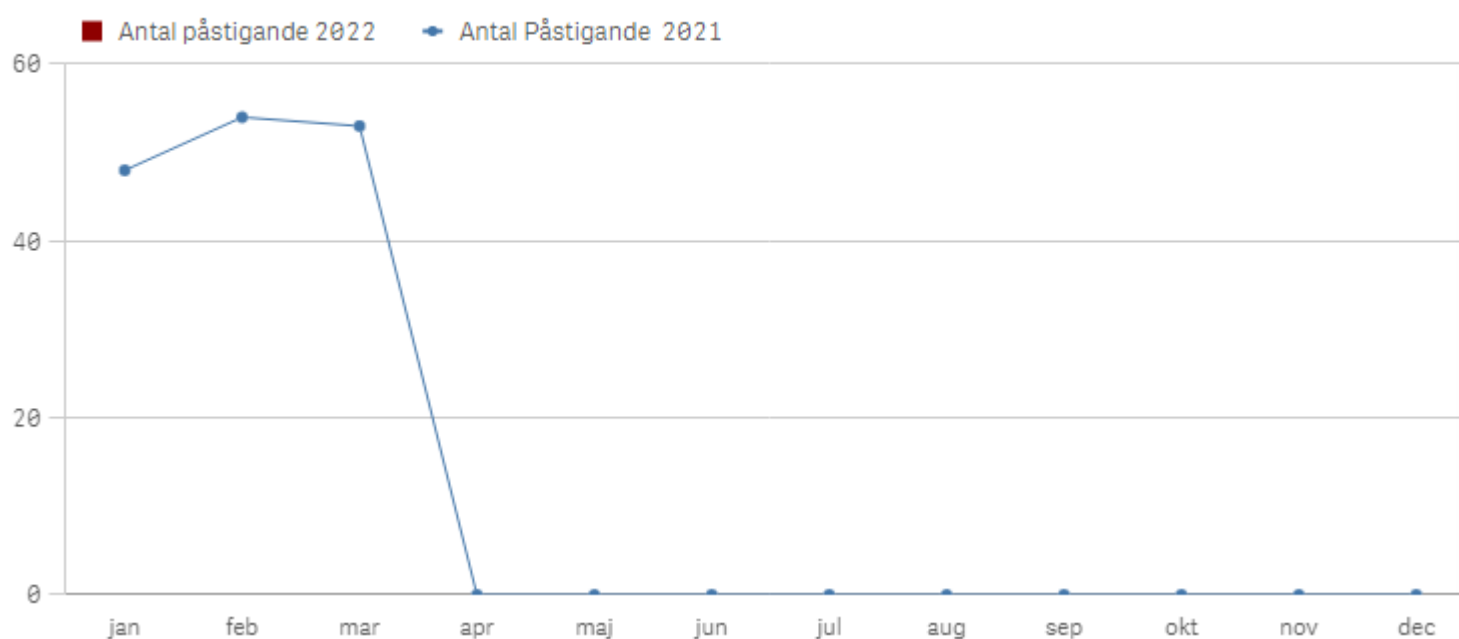

Utförd och inställd trafik

Andel Utförda avgångar %

Orsaker till inställda avgångar

Orsak	Månad									
	jan	feb	mar	apr	maj	jun	jul	aug	sep	okt
Totalt	1 321	1 362	1 304	795	937	702	398	1 197	681	803
Entreprenör fordon	57	65	69	25	41	73	19	131	109	63
Entreprenör personal	259	61	197	288	305	298	76	780	364	302
SL	15	2	5	10	25	13	4	5	2	8
Trafikverket	686	1 005	671	143	200	131	120	127	81	162
Yttre omständigheter	304	229	362	329	366	187	179	154	125	268

Antal inställda avgångar under 2022 jämfört med 2021

Andel Utförda Tågtimmar %

Orsaker, ej utförda tågtimmar

Orsak	Månad									
	jan	feb	mar	apr	maj	jun	jul	aug	sep	okt
Totalt	818	584	687	567	700	397	177	864	483	430
Entreprenör fordon	43	34	44	18	21	47	11	109	95	48
Entreprenör personal	178	29	112	194	206	205	41	572	287	204
SL	10	2	2	7	20	7	2	3	0	4
Trafikverket	392	390	233	57	133	77	81	107	32	30
Yttre omständigheter	195	129	296	291	320	61	43	72	69	144

Andel utförda tågkilometer

Orsaker, ej utförda tågkilometer

Orsak	Månad									
	jan	feb	mar	apr	maj	jun	jul	aug	sep	okt
Totalt	48 947	39 388	42 648	33 991	43 007	24 012	11 168	52 413	28 728	25 733
Entreprenör fordon	2 600	2 170	2 626	1 066	1 222	2 890	740	6 387	5 440	2 229
Entreprenör personal	10 588	1 738	6 666	11 411	12 076	12 690	2 451	34 564	16 850	12 512
SL	596	107	91	396	1 225	443	85	166	4	307
Trafikverket	23 349	26 353	15 446	3 703	9 014	4 325	5 145	6 855	2 159	2 061
Yttre omständigheter	11 814	9 020	17 819	17 415	19 470	3 664	2 746	4 441	4 275	8 623

Punktlighet

Punktlighet, avgångar.

Påstigande

Antal påstigande per dygn (tusental)

Antal påstigande per dygn - Bålstalinjen

Antal påstigande per dygn - Västerhaninge (inkl Nynäshamn)

Antal påstigande per dygn - Märsta