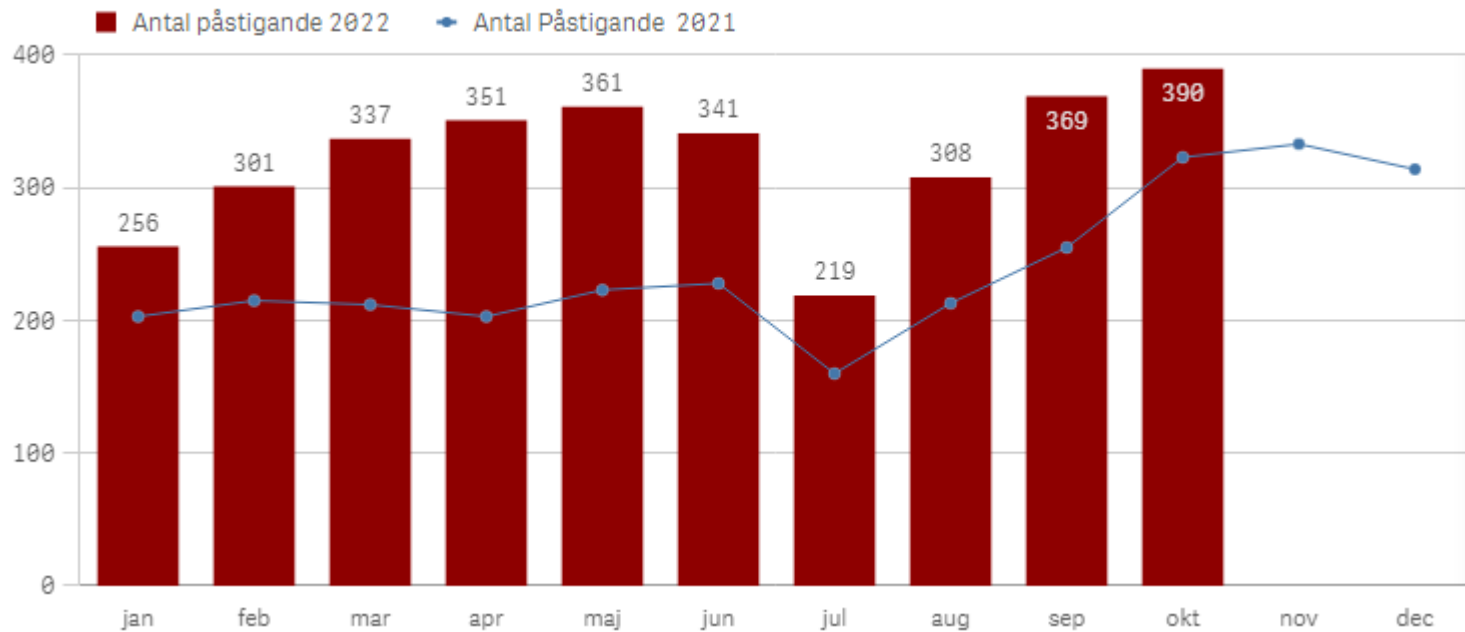

Utförd och inställd trafik

Andel Utförda avgångar %

Orsaker till inställda avgångar

Orsak	Månad									
	jan	feb	mar	apr	maj	jun	jul	aug	sep	okt
Totalt	1 321	1 362	1 304	795	937	702	398	1 197	681	803
Entreprenör fordon	57	65	69	25	41	73	19	131	109	63
Entreprenör personal	259	61	197	288	305	298	76	780	364	302
SL	15	2	5	10	25	13	4	5	2	8
Trafikverket	686	1 005	671	143	200	131	120	127	81	162
Yttre omständigheter	304	229	362	329	366	187	179	154	125	268

Antal inställda avgångar under 2022 jämfört med 2021

Andel Utförda Tågtimmar %

Orsaker, ej utförda tågtimmar

Orsak	Månad									
	jan	feb	mar	apr	maj	jun	jul	aug	sep	okt
Totalt	818	584	687	567	700	397	177	864	483	430
Entreprenör fordon	43	34	44	18	21	47	11	109	95	48
Entreprenör personal	178	29	112	194	206	205	41	572	287	204
SL	10	2	2	7	20	7	2	3	0	4
Trafikverket	392	390	233	57	133	77	81	107	32	30
Yttre omständigheter	195	129	296	291	320	61	43	72	69	144

Andel utförda tågkilometer

Orsaker, ej utförda tågkilometer

Orsak	Månad									
	jan	feb	mar	apr	maj	jun	jul	aug	sep	okt
Totalt	48 947	39 388	42 648	33 991	43 007	24 012	11 168	52 413	28 728	25 733
Entreprenör fordon	2 600	2 170	2 626	1 066	1 222	2 890	740	6 387	5 440	2 229
Entreprenör personal	10 588	1 738	6 666	11 411	12 076	12 690	2 451	34 564	16 850	12 512
SL	596	107	91	396	1 225	443	85	166	4	307
Trafikverket	23 349	26 353	15 446	3 703	9 014	4 325	5 145	6 855	2 159	2 061
Yttre omständigheter	11 814	9 020	17 819	17 415	19 470	3 664	2 746	4 441	4 275	8 623

Punktlighet

Punktlighet, avgångar.

Påstigande

Antal påstigande per dygn (tusental)

Antal påstigande per dygn - Bålstalinjen

Antal påstigande per dygn - Västerhaninge (inkl Nynäshamn)

Antal påstigande per dygn - Märsta