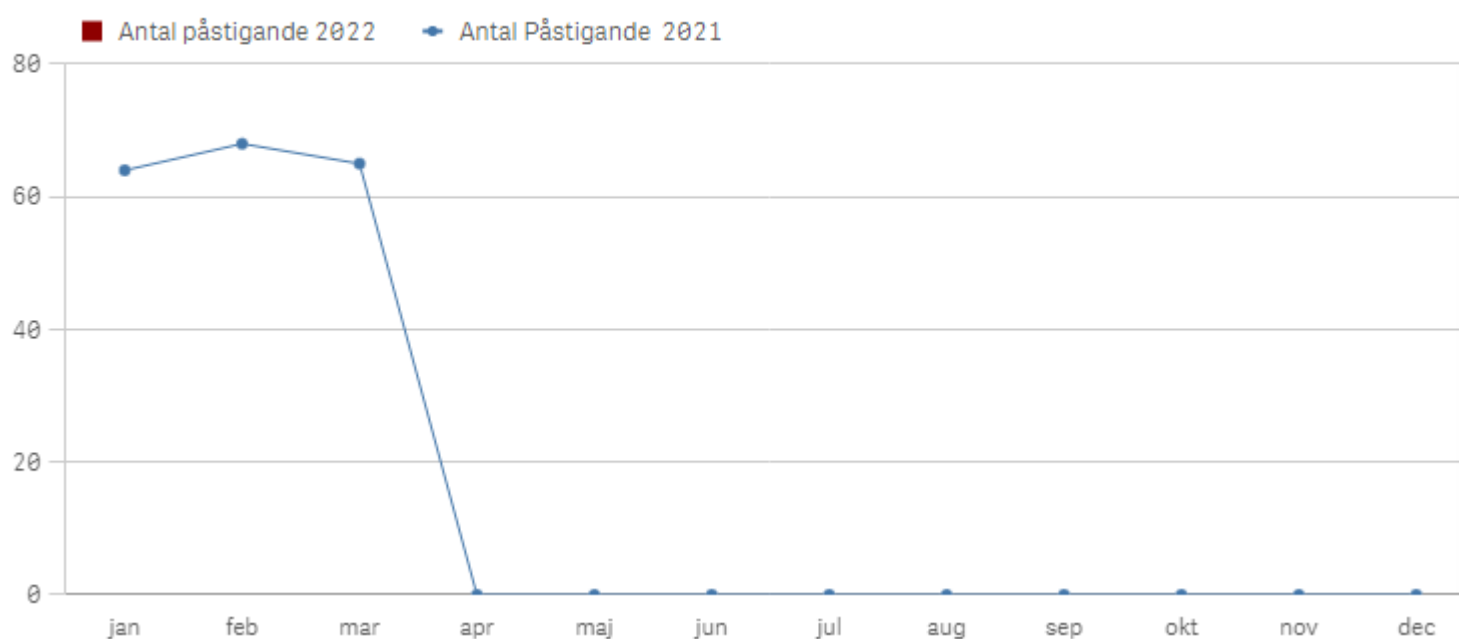

Utförd och inställd trafik

Andel Utförda avgångar %

Orsaker till inställda avgångar

Orsak	Månad									
	jan	feb	mar	apr	maj	jun	jul	aug	sep	okt
Totalt	1 321	1 362	1 304	795	937	702	398	1 197	681	803
Entreprenör fordon	57	65	69	25	41	73	19	131	109	63
Entreprenör personal	259	61	197	288	305	298	76	780	364	302
SL	15	2	5	10	25	13	4	5	2	8
Trafikverket	686	1 005	671	143	200	131	120	127	81	162
Yttre omständigheter	304	229	362	329	366	187	179	154	125	268

Antal inställda avgångar under 2022 jämfört med 2021

Andel Utförda Tågtimmar %

Orsaker, ej utförda tågtimmar

Orsak	Månad									
	jan	feb	mar	apr	maj	jun	jul	aug	sep	okt
Totalt	818	584	687	567	700	397	177	864	483	430
Entreprenör fordon	43	34	44	18	21	47	11	109	95	48
Entreprenör personal	178	29	112	194	206	205	41	572	287	204
SL	10	2	2	7	20	7	2	3	0	4
Trafikverket	392	390	233	57	133	77	81	107	32	30
Yttre omständigheter	195	129	296	291	320	61	43	72	69	144

Andel utförda tågkilometer

Orsaker, ej utförda tågkilometer

Orsak	Månad									
	jan	feb	mar	apr	maj	jun	jul	aug	sep	okt
Totalt	48 947	39 388	42 648	33 991	43 007	24 012	11 168	52 413	28 728	25 733
Entreprenör fordon	2 600	2 170	2 626	1 066	1 222	2 890	740	6 387	5 440	2 229
Entreprenör personal	10 588	1 738	6 666	11 411	12 076	12 690	2 451	34 564	16 850	12 512
SL	596	107	91	396	1 225	443	85	166	4	307
Trafikverket	23 349	26 353	15 446	3 703	9 014	4 325	5 145	6 855	2 159	2 061
Yttre omständigheter	11 814	9 020	17 819	17 415	19 470	3 664	2 746	4 441	4 275	8 623

Punktlighet

Punktlighet, avgångar.

Påstigande

Antal påstigande per dygn (tusental)

Antal påstigande per dygn - Bålstalinjen

Antal påstigande per dygn - Västerhaninge (inkl Nynäshamn)

Antal påstigande per dygn - Märsta