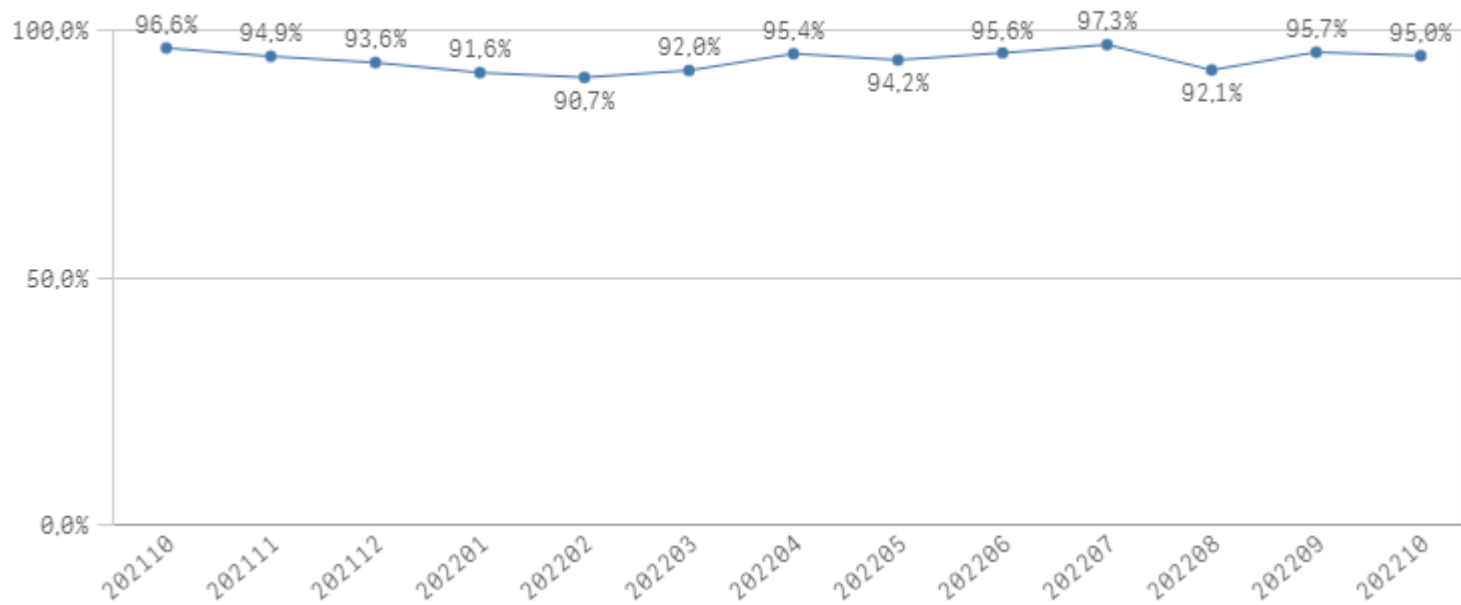

Månadsrapport för Pendeltågstrafiken

MTR

202210

SL

Den här rapporten avser mätningar till och med 202210.

Följande källor används som underlag för rapporten:

- Entreprenörens avvikelserrapporter
- MTS-material
- Kundtjänststatistik

Utförd och inställd trafik

Andel Utförda avgångar %

Orsaker till inställda avgångar

Orsak	Månad									
	jan	feb	mar	apr	maj	jun	jul	aug	sep	okt
Totalt	1 321	1 362	1 304	795	937	702	398	1 197	681	803
Entreprenör fordon	57	65	69	25	41	73	19	131	109	63
Entreprenör personal	259	61	197	288	305	298	76	780	364	302
SL	15	2	5	10	25	13	4	5	2	8
Trafikverket	686	1 005	671	143	200	131	120	127	81	162
Yttre omständigheter	304	229	362	329	366	187	179	154	125	268

Antal inställda avgångar under 2022 jämfört med 2021

Andel Utförda Tågtimmar %

Orsaker, ej utförda tågtimmar

Orsak	Månad									
	jan	feb	mar	apr	maj	jun	jul	aug	sep	okt
Totalt	818	584	687	567	700	397	177	864	483	430
Entreprenör fordon	43	34	44	18	21	47	11	109	95	48
Entreprenör personal	178	29	112	194	206	205	41	572	287	204
SL	10	2	2	7	20	7	2	3	0	4
Trafikverket	392	390	233	57	133	77	81	107	32	30
Yttre omständigheter	195	129	296	291	320	61	43	72	69	144