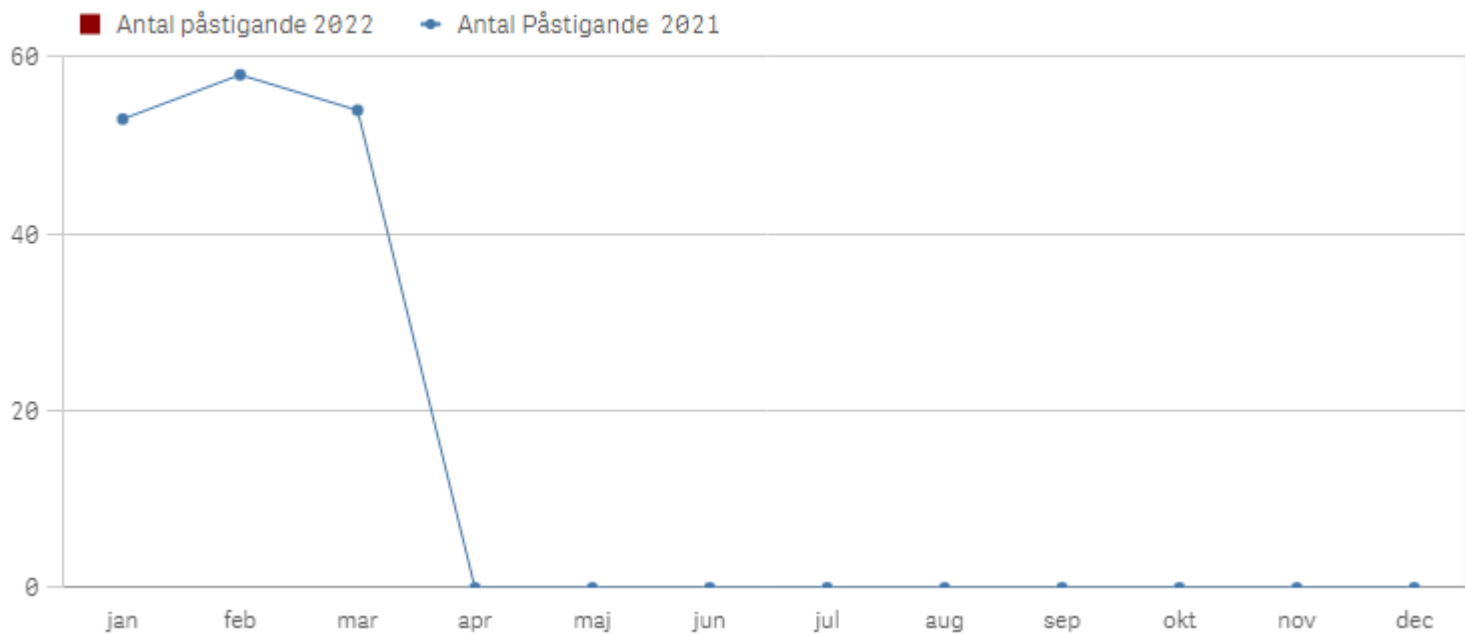

Utförd och inställd trafik

Andel Utförda avgångar %

Orsaker till inställda avgångar

Orsak	Månad									
	jan	feb	mar	apr	maj	jun	jul	aug	sep	okt
Totalt	1 321	1 362	1 304	795	937	702	398	1 197	681	803
Entreprenör fordon	57	65	69	25	41	73	19	131	109	63
Entreprenör personal	259	61	197	288	305	298	76	780	364	302
SL	15	2	5	10	25	13	4	5	2	8
Trafikverket	686	1 005	671	143	200	131	120	127	81	162
Yttre omständigheter	304	229	362	329	366	187	179	154	125	268

Antal inställda avgångar under 2022 jämfört med 2021

Andel Utförda Tågtimmar %

Orsaker, ej utförda tågtimmar

Orsak	Månad									
	jan	feb	mar	apr	maj	jun	jul	aug	sep	okt
Totalt	818	584	687	567	700	397	177	864	483	430
Entreprenör fordon	43	34	44	18	21	47	11	109	95	48
Entreprenör personal	178	29	112	194	206	205	41	572	287	204
SL	10	2	2	7	20	7	2	3	0	4
Trafikverket	392	390	233	57	133	77	81	107	32	30
Yttre omständigheter	195	129	296	291	320	61	43	72	69	144

Andel utförda tågkilometer

Orsaker, ej utförda tågkilometer

Orsak	Månad									
	jan	feb	mar	apr	maj	jun	jul	aug	sep	okt
Totalt	48 947	39 388	42 648	33 991	43 007	24 012	11 168	52 413	28 728	25 733
Entreprenör fordon	2 600	2 170	2 626	1 066	1 222	2 890	740	6 387	5 440	2 229
Entreprenör personal	10 588	1 738	6 666	11 411	12 076	12 690	2 451	34 564	16 850	12 512
SL	596	107	91	396	1 225	443	85	166	4	307
Trafikverket	23 349	26 353	15 446	3 703	9 014	4 325	5 145	6 855	2 159	2 061
Yttre omständigheter	11 814	9 020	17 819	17 415	19 470	3 664	2 746	4 441	4 275	8 623

Punktlighet

Punktlighet, avgångar.

Påstigande

Antal påstigande per dygn (tusental)

Antal påstigande per dygn - Bålstalinjen

Antal påstigande per dygn - Västerhaninge (inkl Nynäshamn)

Antal påstigande per dygn - Märsta