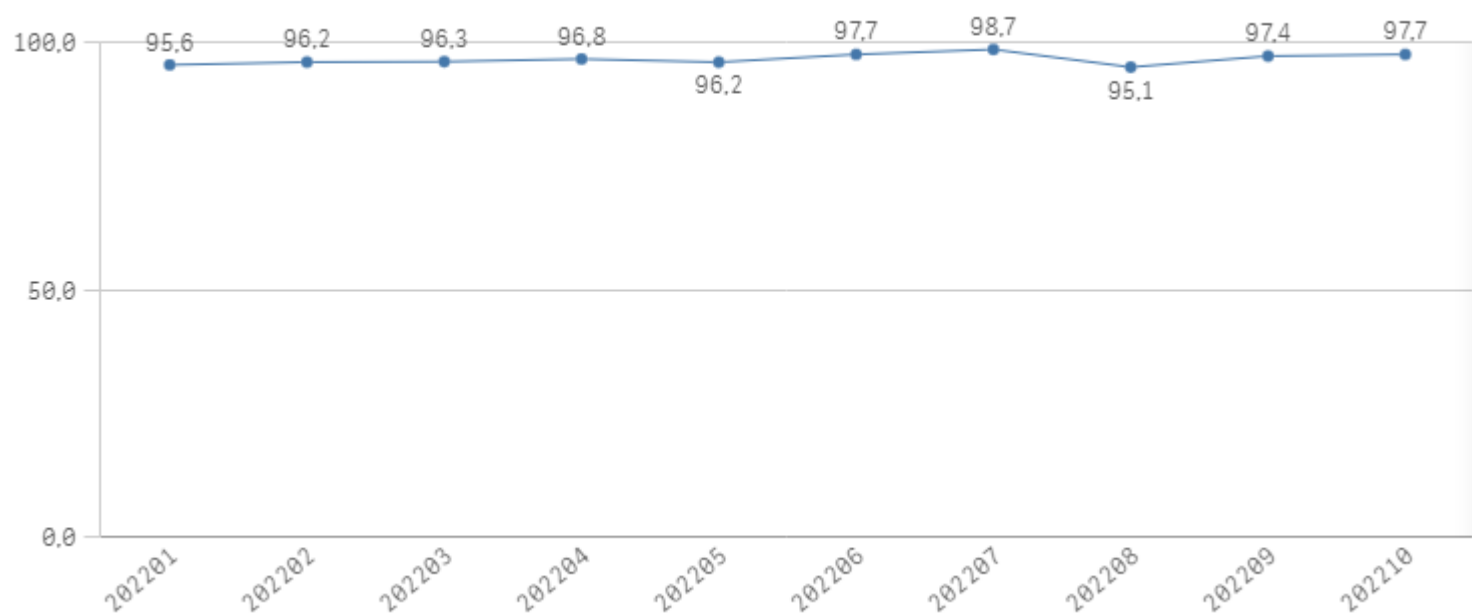

Utförd och inställd trafik

Andel Utförda avgångar %

Orsaker till inställda avgångar

Orsak	Månad									
	jan	feb	mar	apr	maj	jun	jul	aug	sep	okt
Totalt	1 321	1 362	1 304	795	937	702	398	1 197	681	803
Entreprenör fordon	57	65	69	25	41	73	19	131	109	63
Entreprenör personal	259	61	197	288	305	298	76	780	364	302
SL	15	2	5	10	25	13	4	5	2	8
Trafikverket	686	1 005	671	143	200	131	120	127	81	162
Yttre omständigheter	304	229	362	329	366	187	179	154	125	268

Antal inställda avgångar under 2022 jämfört med 2021

Andel Utförda Tågtimmar %

Orsaker, ej utförda tågtimmar

Orsak	Månad									
	jan	feb	mar	apr	maj	jun	jul	aug	sep	okt
Totalt	818	584	687	567	700	397	177	864	483	430
Entreprenör fordon	43	34	44	18	21	47	11	109	95	48
Entreprenör personal	178	29	112	194	206	205	41	572	287	204
SL	10	2	2	7	20	7	2	3	0	4
Trafikverket	392	390	233	57	133	77	81	107	32	30
Yttre omständigheter	195	129	296	291	320	61	43	72	69	144

Andel utförda tågkilometer

Orsaker, ej utförda tågkilometer

Orsak	Månad									
	jan	feb	mar	apr	maj	jun	jul	aug	sep	okt
Totalt	48 947	39 388	42 648	33 991	43 007	24 012	11 168	52 413	28 728	25 733
Entreprenör fordon	2 600	2 170	2 626	1 066	1 222	2 890	740	6 387	5 440	2 229
Entreprenör personal	10 588	1 738	6 666	11 411	12 076	12 690	2 451	34 564	16 850	12 512
SL	596	107	91	396	1 225	443	85	166	4	307
Trafikverket	23 349	26 353	15 446	3 703	9 014	4 325	5 145	6 855	2 159	2 061
Yttre omständigheter	11 814	9 020	17 819	17 415	19 470	3 664	2 746	4 441	4 275	8 623