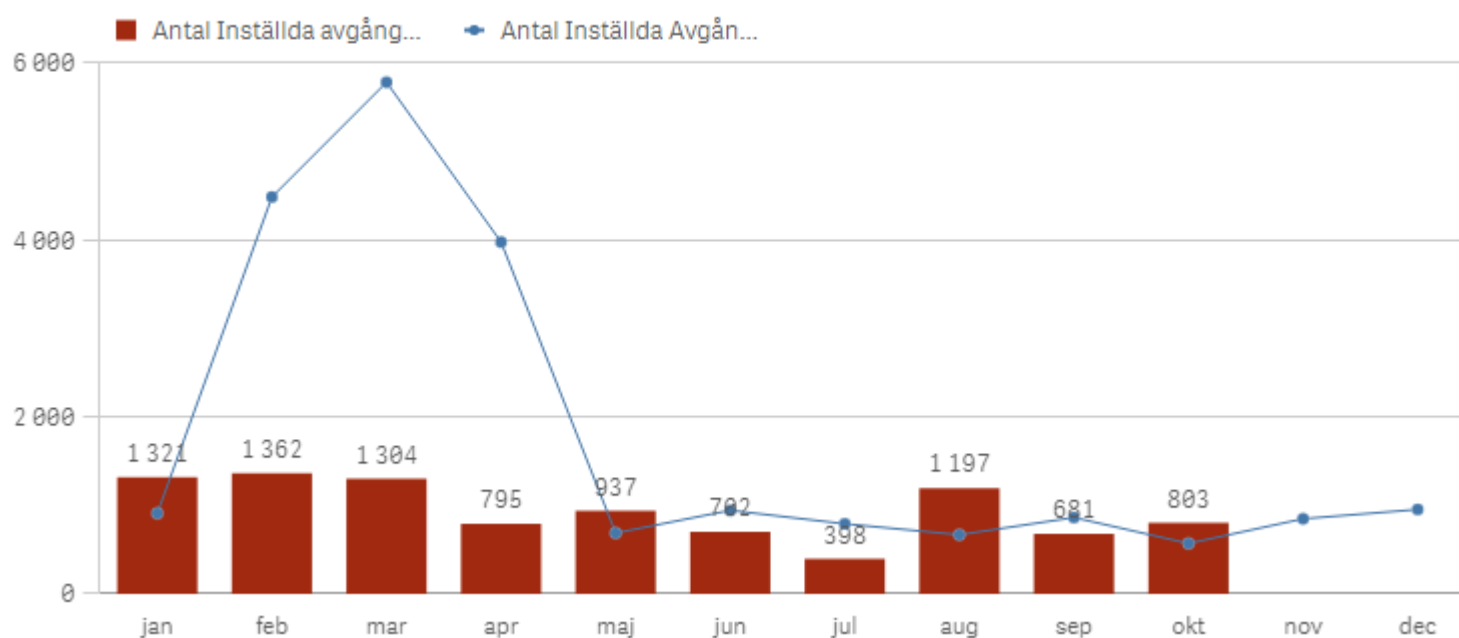

Utförd och inställd trafik

Andel Utförda avgångar %

Orsaker till inställda avgångar

Orsak	Månad									
	jan	feb	mar	apr	maj	jun	jul	aug	sep	okt
Totalt	1 321	1 362	1 304	795	937	702	398	1 197	681	803
Entreprenör fordon	57	65	69	25	41	73	19	131	109	63
Entreprenör personal	259	61	197	288	305	298	76	780	364	302
SL	15	2	5	10	25	13	4	5	2	8
Trafikverket	686	1 005	671	143	200	131	120	127	81	162
Yttre omständigheter	304	229	362	329	366	187	179	154	125	268

Antal inställda avgångar under 2022 jämfört med 2021

Andel Utförda Tågtimmar %

Orsaker, ej utförda tågtimmar

Orsak	Månad									
	jan	feb	mar	apr	maj	jun	jul	aug	sep	okt
Totalt	818	584	687	567	700	397	177	864	483	430
Entreprenör fordon	43	34	44	18	21	47	11	109	95	48
Entreprenör personal	178	29	112	194	206	205	41	572	287	204
SL	10	2	2	7	20	7	2	3	0	4
Trafikverket	392	390	233	57	133	77	81	107	32	30
Yttre omständigheter	195	129	296	291	320	61	43	72	69	144