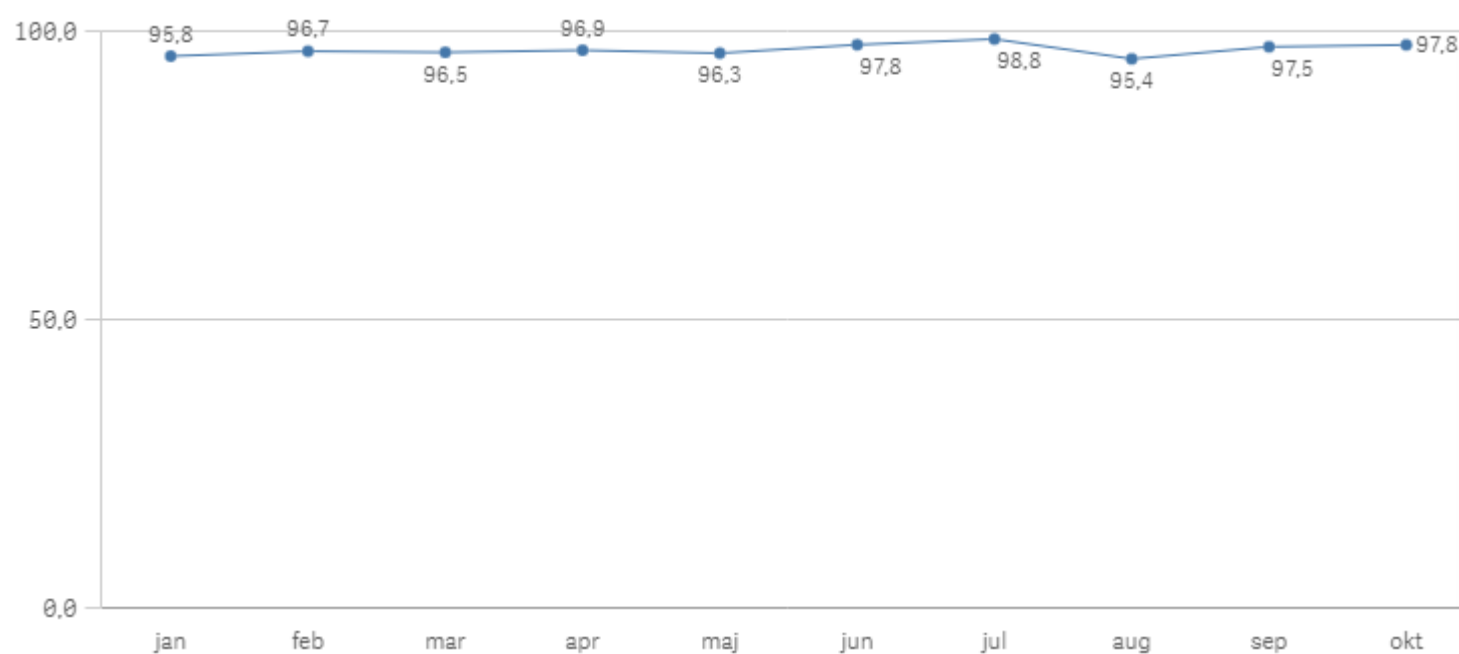

Utförd och inställd trafik

Andel Utförda avgångar %

Orsaker till inställda avgångar

Orsak	Månad									
	jan	feb	mar	apr	maj	jun	jul	aug	sep	okt
Totalt	1 321	1 362	1 304	795	937	702	398	1 197	681	803
Entreprenör fordon	57	65	69	25	41	73	19	131	109	63
Entreprenör personal	259	61	197	288	305	298	76	780	364	302
SL	15	2	5	10	25	13	4	5	2	8
Trafikverket	686	1 005	671	143	200	131	120	127	81	162
Yttre omständigheter	304	229	362	329	366	187	179	154	125	268

Antal inställda avgångar under 2022 jämfört med 2021

Andel Utförda Tågtimmar %

Orsaker, ej utförda tågtimmar

Orsak	Månad									
	jan	feb	mar	apr	maj	jun	jul	aug	sep	okt
Totalt	818	584	687	567	700	397	177	864	483	430
Entreprenör fordon	43	34	44	18	21	47	11	109	95	48
Entreprenör personal	178	29	112	194	206	205	41	572	287	204
SL	10	2	2	7	20	7	2	3	0	4
Trafikverket	392	390	233	57	133	77	81	107	32	30
Yttre omständigheter	195	129	296	291	320	61	43	72	69	144